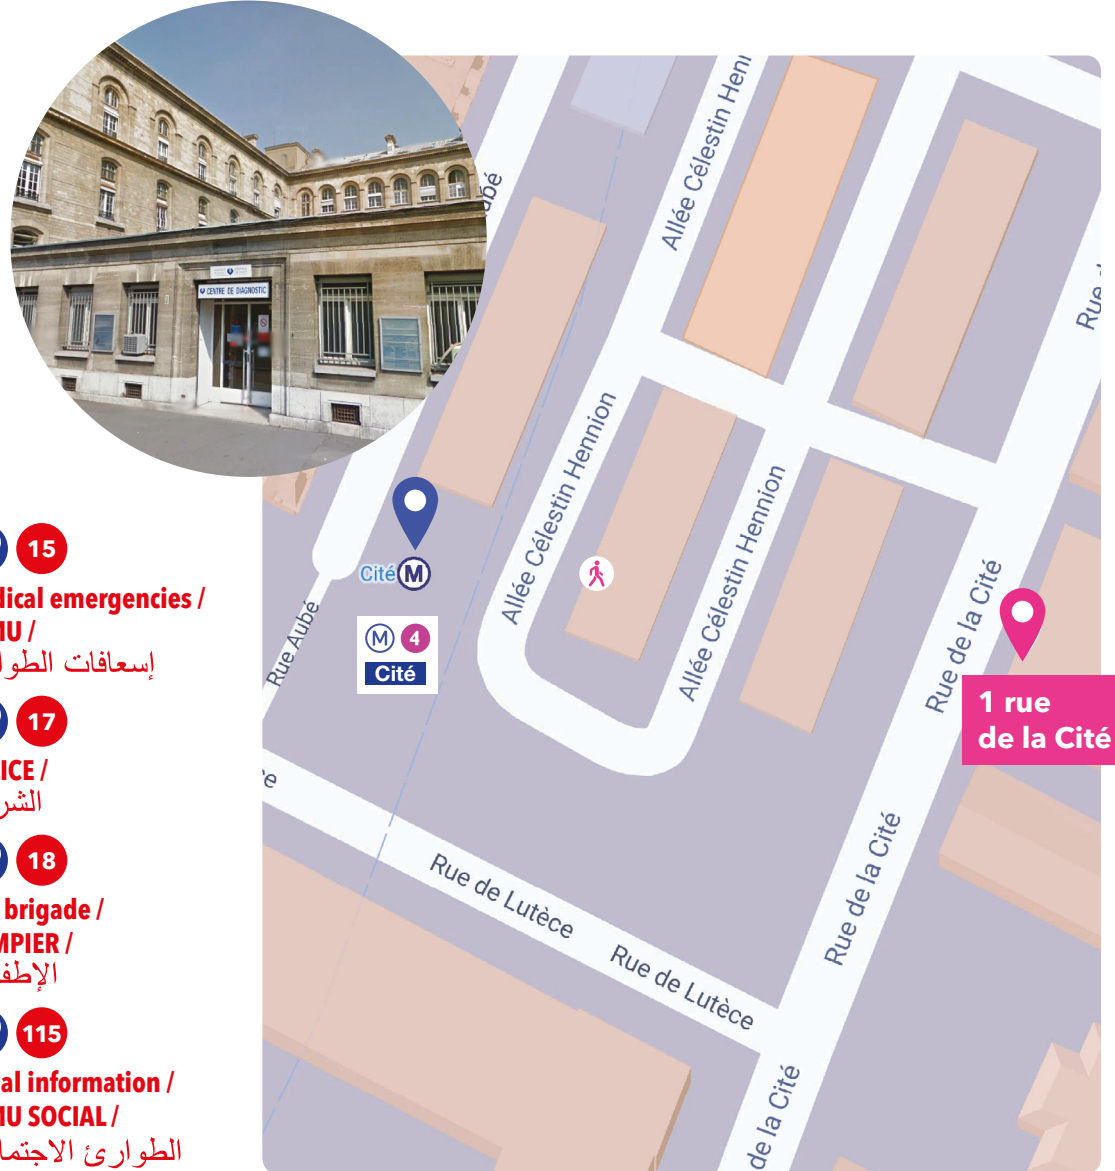

📍 PASS Hospital Hotel-Dieu de Paris / PASS Hôpital Hotel-Dieu de Paris /

Address / adresse / العنوان :
Centre de diagnostic
1 rue de la Cité - 75004 Paris
Subway / métro / المترو : (M) 4 Cité

From Monday to Friday: 8:30 AM - 1:00 PM
Du lundi au Vendredi : 8H30 - 13H00
من الاثنين إلى الجمعة: من الساعة 8:30 حتى الساعة 13:00

1 rue
de la Cité

**PASS Hospital Hotel-Dieu de Paris /
PASS Hôpital Hotel-Dieu de Paris /**